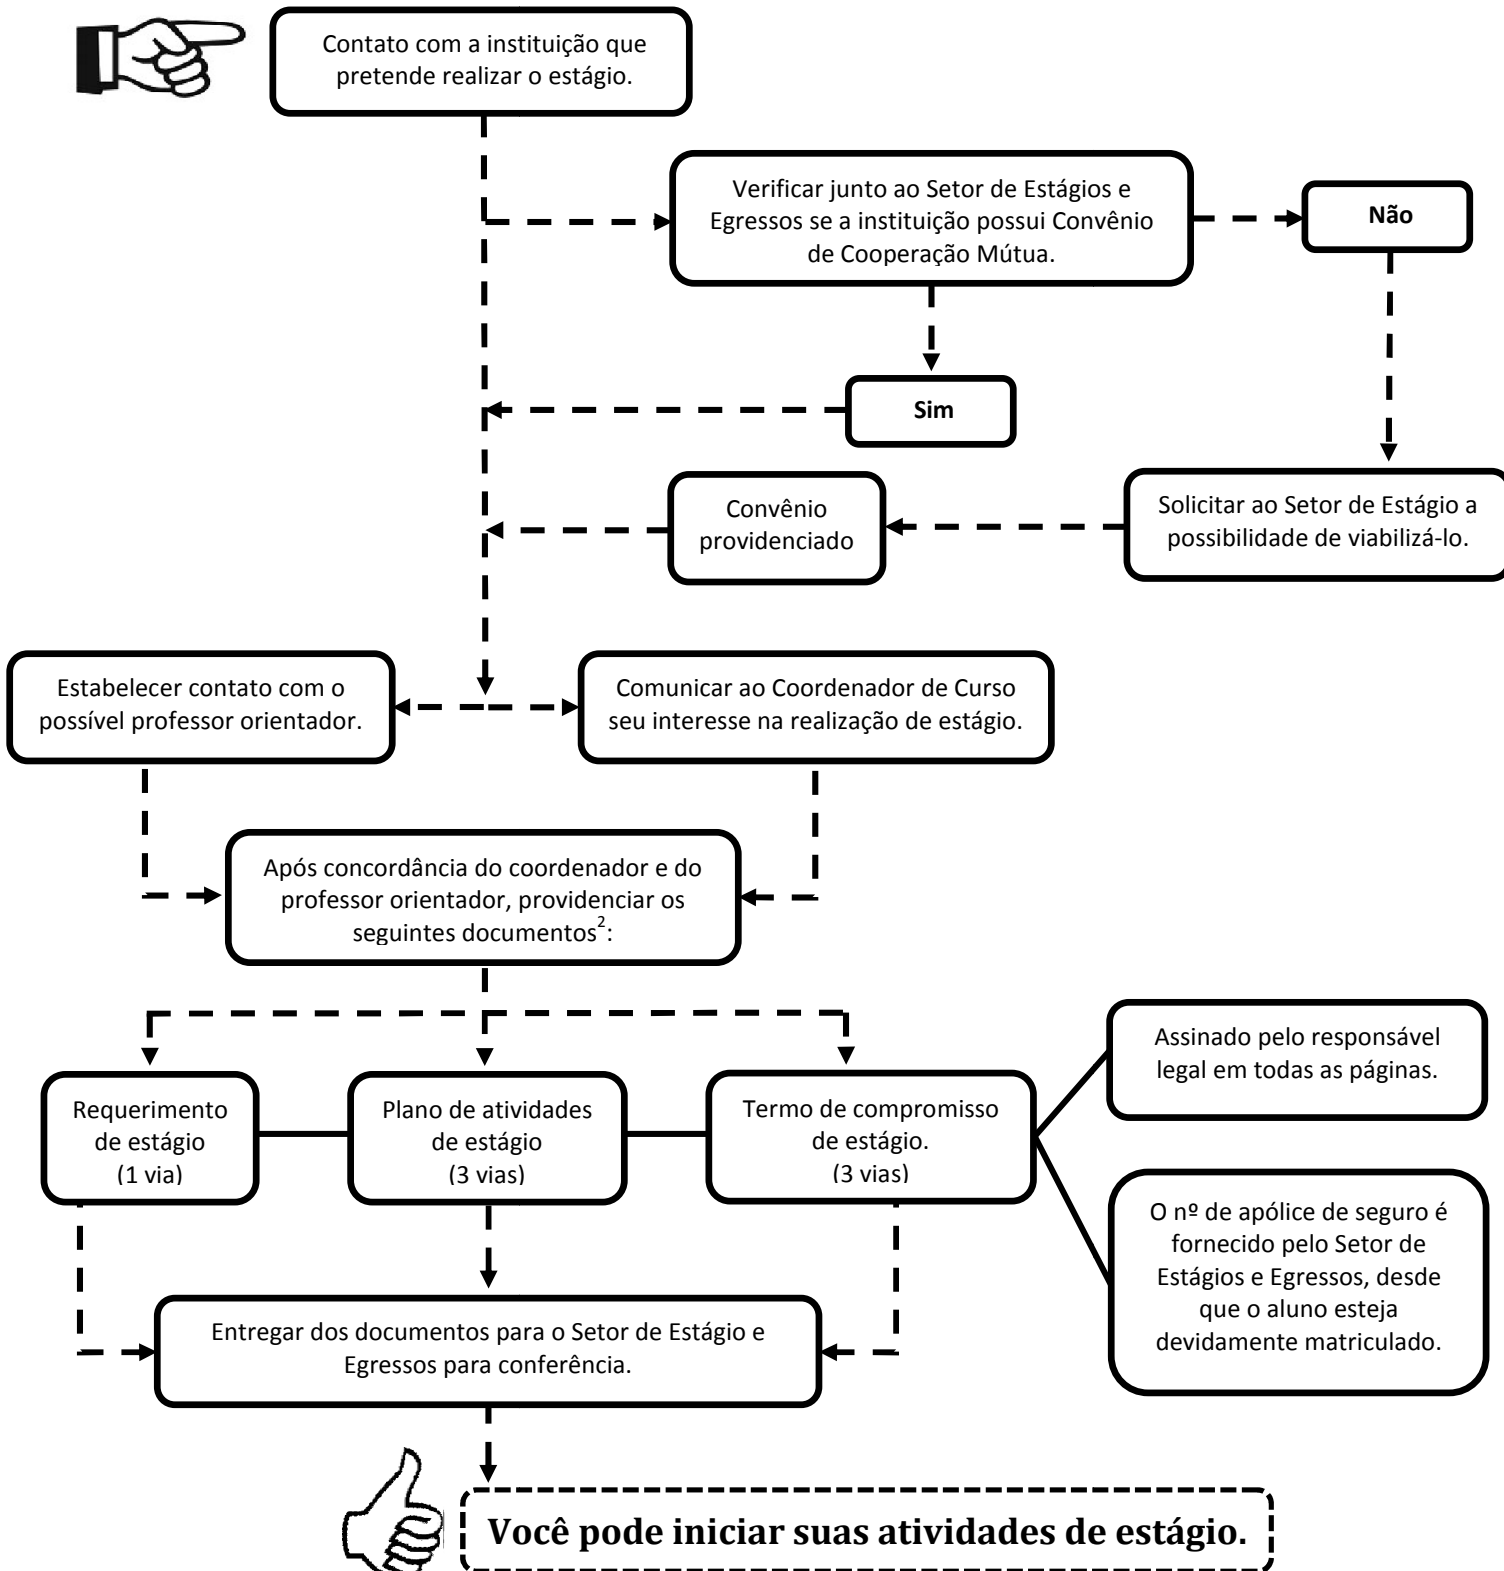

Fluxograma de orientação do estágio

Superior de Tecnologia em Gestão da Tecnologia da Informação, Superior de Tecnologia em Logística, Superior de Tecnologia em Recursos Humanos, Superior em Letras¹, Técnico em Administração, Técnico em Controle Ambiental, Técnico em Enfermagem¹, Técnico em Informática e Técnico em Segurança do Trabalho.

Para a realização do estágio supervisionado obrigatório o aluno deverá seguir, *sob pena de invalidação do estágio*, de acordo com o Regulamento de Estágio Supervisionado do IF SUDESTE MG – *campus* São João del-Rei, os seguintes passos: